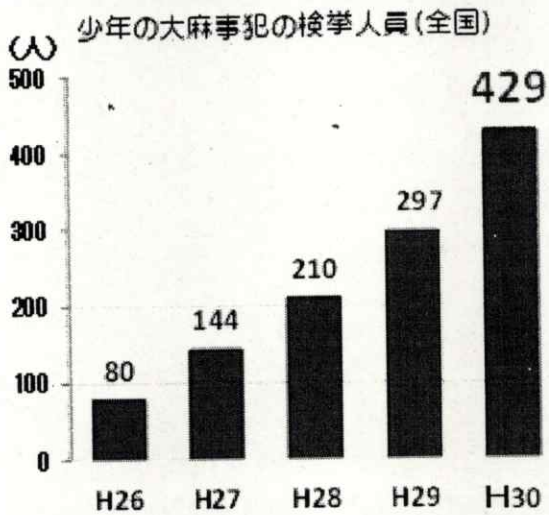

大麻は違法薬物です！

～正しい知識と断る勇気で、自分の身を守ろう～

大麻草

乾燥大麻

近年、大麻の乱用で検挙された少年が増え続けています！
平成30年は過去最多！
(※統計のある平成元年以降)

日の出交番

だより

7月号

6月中における管内犯罪発生状況

- ・窃盗 1件
- (自転車盗0件)
- ・器物損壊 1件

夏の交通安全運動 7月10日～7月19日

- 1 自転車の安全利用の推進
- 2 飲酒運転や速度超過など悪質危険な運転の根絶
- 3 子どもや高齢者を始めとする歩行者の安全確保
- 4 後部座席を含めた全ての座席のシートベルトとチャイルドシートの正しい着用の徹底

令和4年度 第2回千葉県警察官を募集します！

試験区分	試験職種	採用予定数	受験案内配布開始	受験案内配布開始	第1次試験日	第2次試験日	最終合格発表
警察官	警察官A 男性	20名程度	6月28日(火)	6月28日(火) ～ 8月16日(火)	9月18日(日)	10月中旬～ 10月下旬	12月中旬
	警察官A 女性	5名程度					
	警察官B 男性	150名程度					
	警察官B 女性	17名程度					